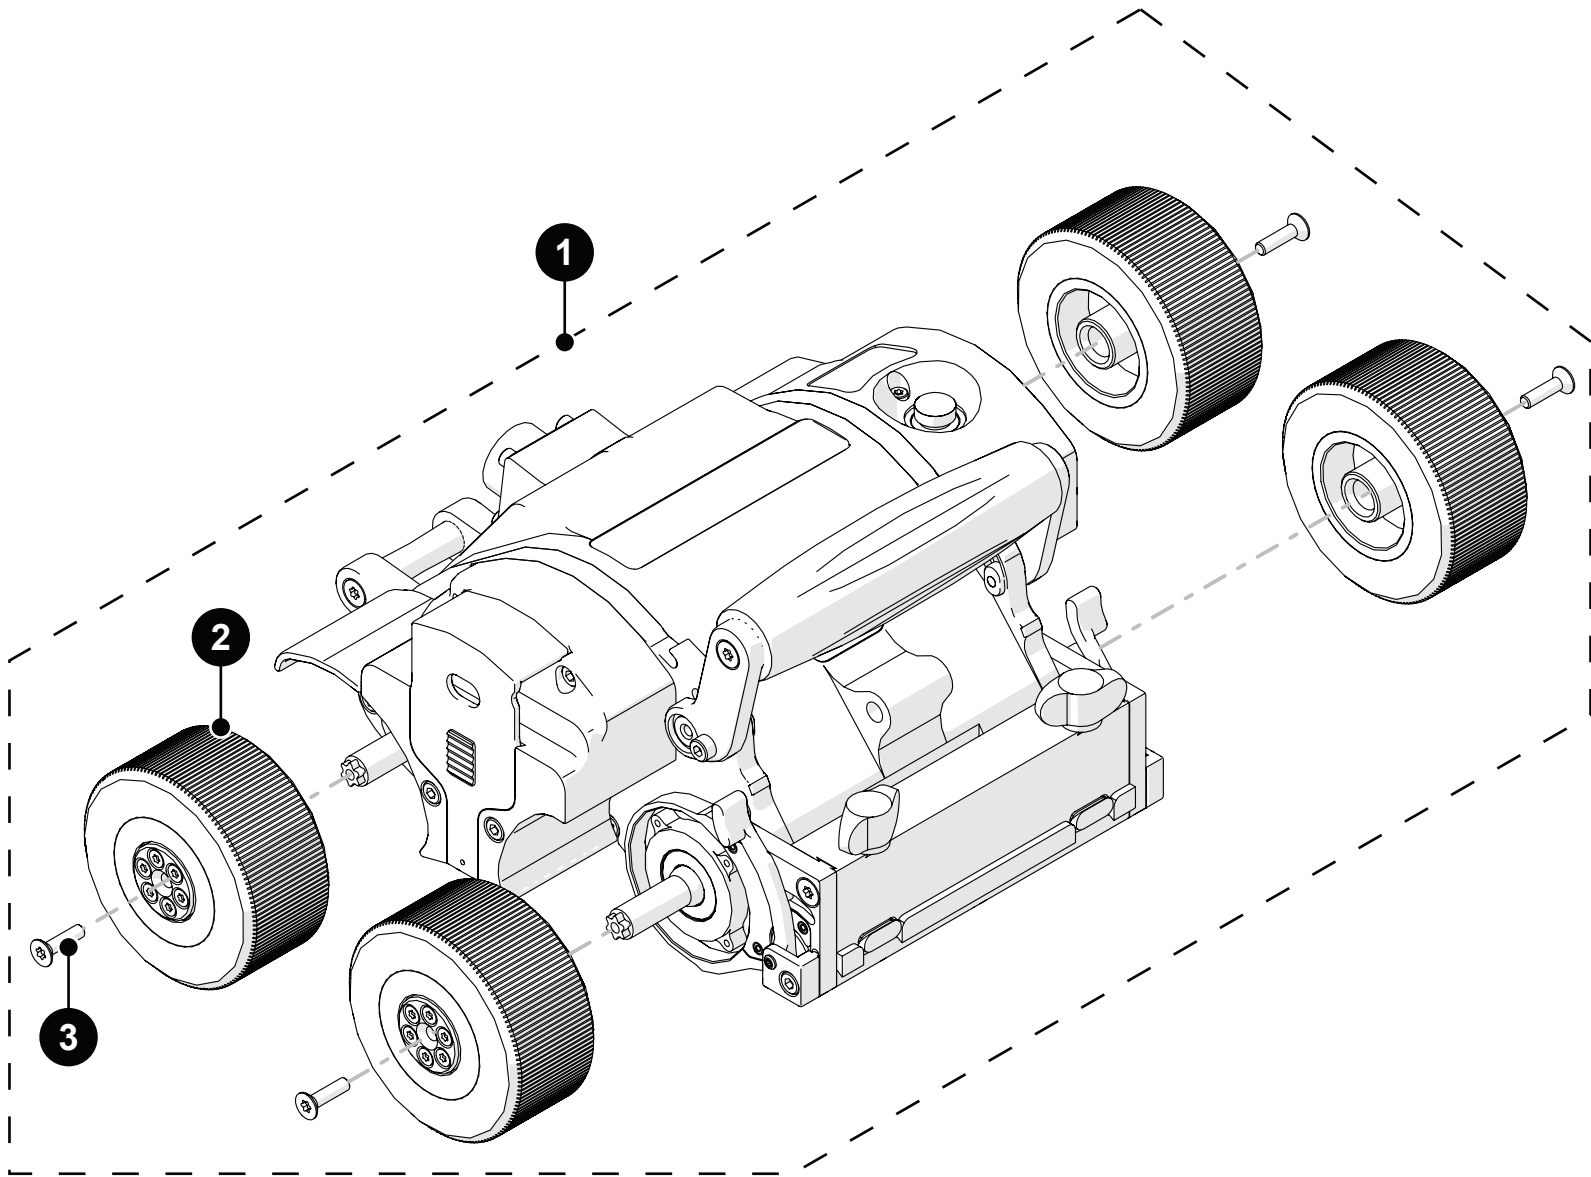

# Spare Parts

■ **MOTIX**

EJG001-

| BOM ID | Part #    | Description             |
|--------|-----------|-------------------------|
| 1      | EJA003    | <b>MOTIX</b> crawler    |
| 2      | EJS009    | <b>MOTIX</b> wheel      |
| 3      | MD400-016 | FHCS-TX, M4x0.7 X 16 mm |