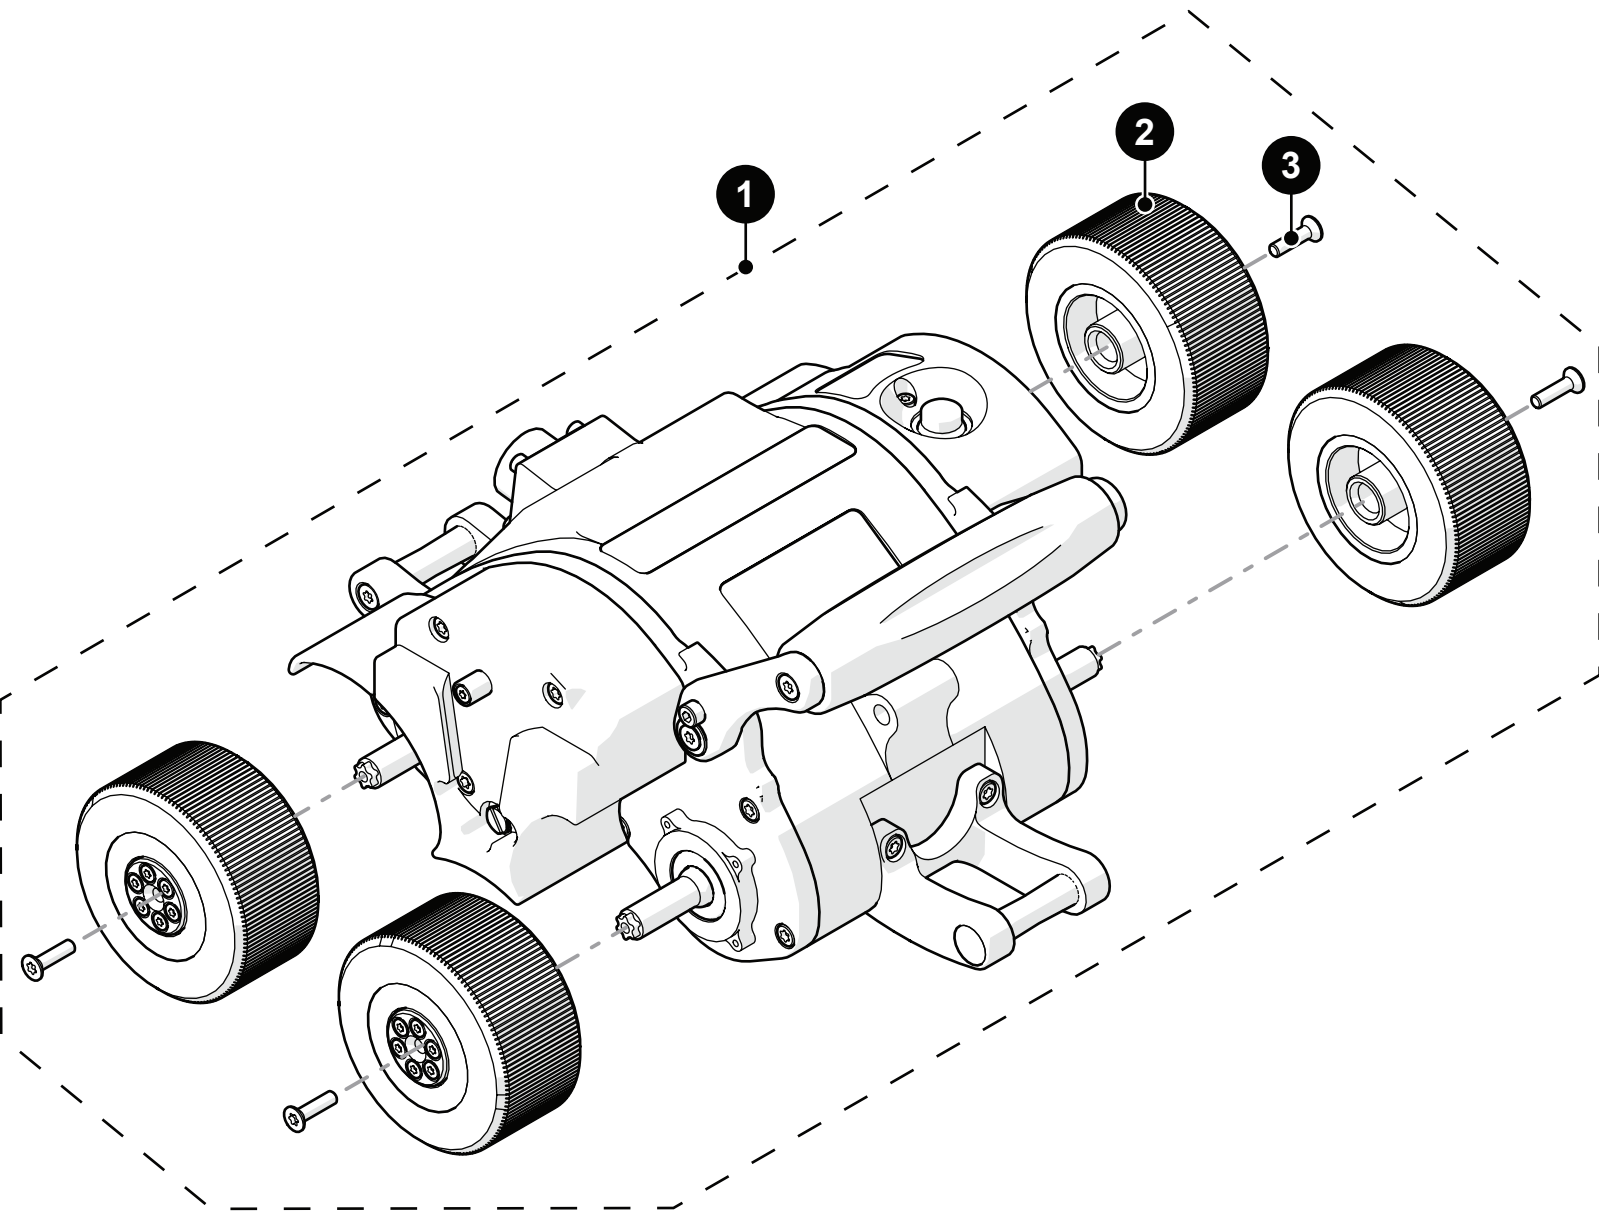

Spare Parts

■ SKOOT•X

EBG001-

BOM ID	Part #	Description
1	EBA005	SKOOT•X Crawler (<i>Chain</i>)
2	EJS009	Motorized non-magnetic wheel
3	MD400-016	FHCS-TX, M4x0.7 x 16mm

Spare Parts

■ SKOOT·X

EBG002-

BOM ID	Part #	Description
1	EBA011	SKOOT·X Crawler (<i>Magnetic</i>)
2	CXS005	Motorized magnetic wheel
3	MD400-016	FHCS-TX, M4x0.7 x 16mm