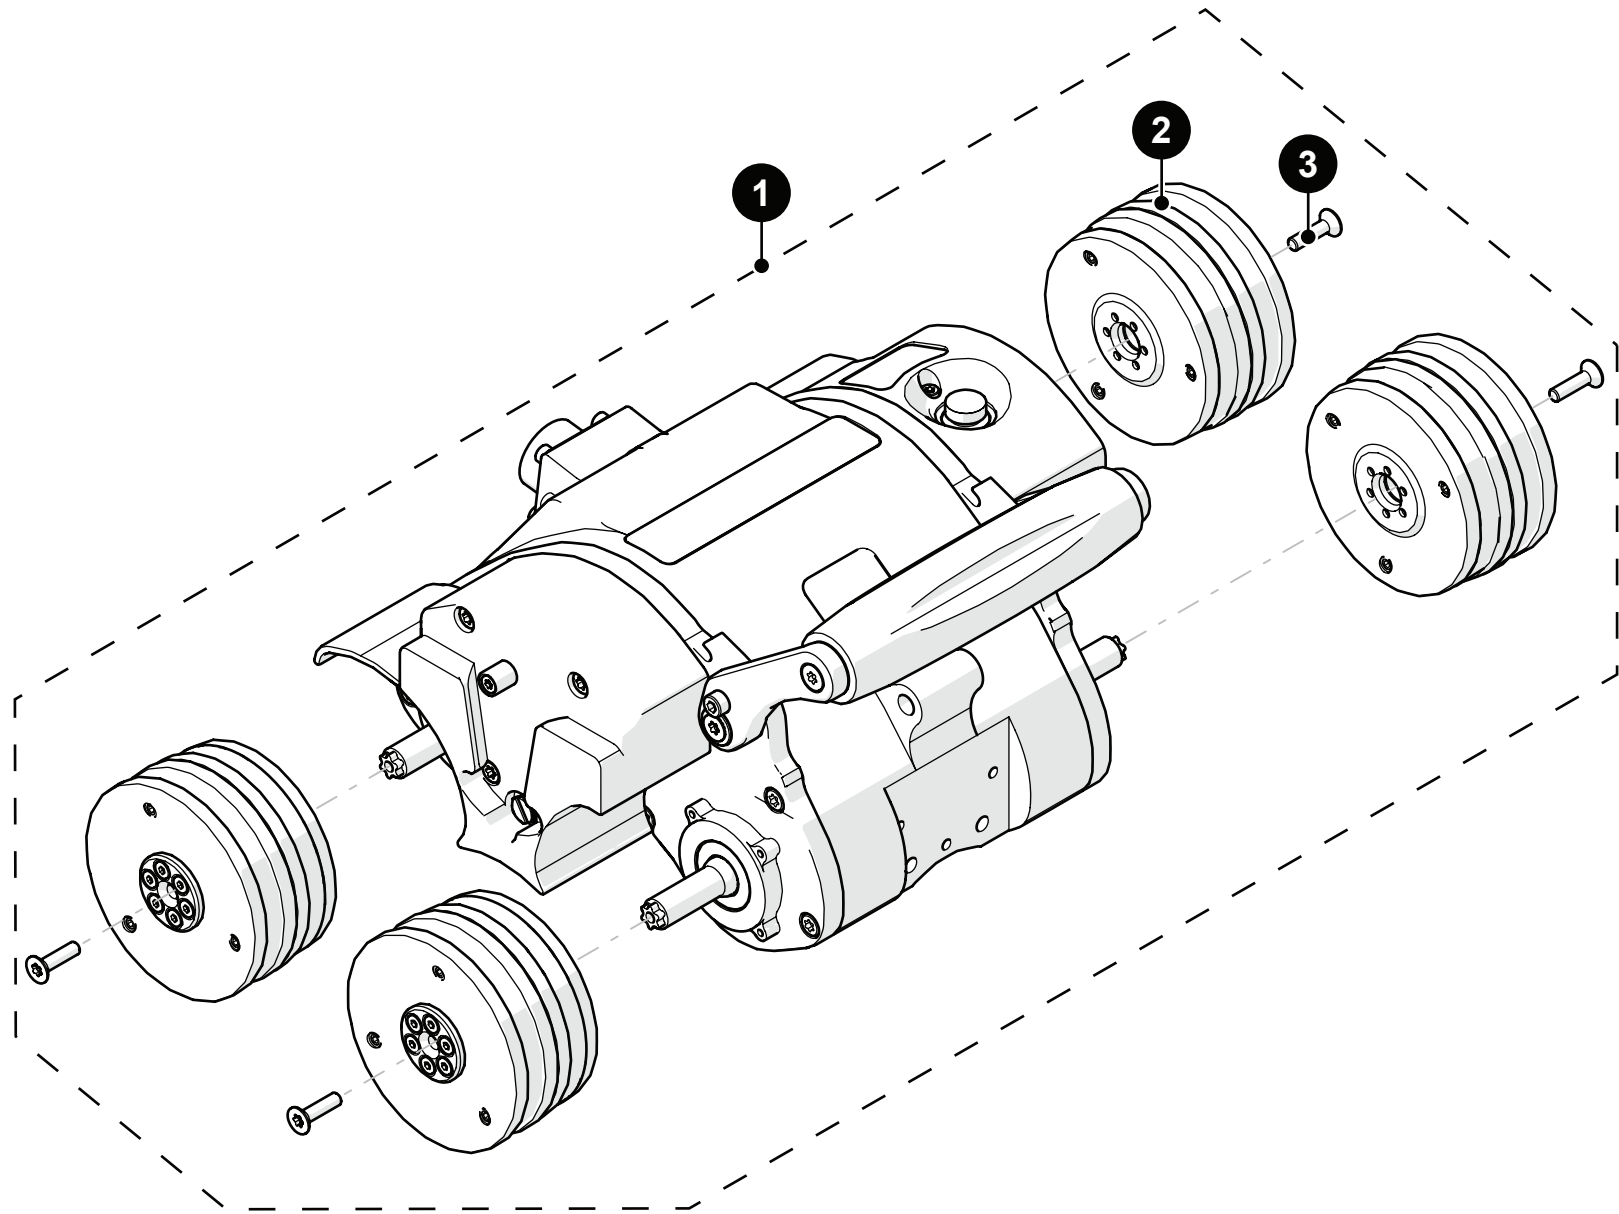

Spare Parts

■ SKOOT•X

EBG001-

BOM ID	Part #	Description
1	EBA005	SKOOT•X Crawler (<i>Chain</i>)
2	EJS009	Motorized non-magnetic wheel
3	MD400-016	FHCS-TX, M4x0.7 x 16mm

Spare Parts

■ SKOOT·X

EBG002-

BOM ID	Part #	Description
1	EBA011	SKOOT·X Crawler (<i>Magnetic</i>)
2	CXS005	Motorized magnetic wheel
3	MD400-016	FHCS-TX, M4x0.7 x 16mm